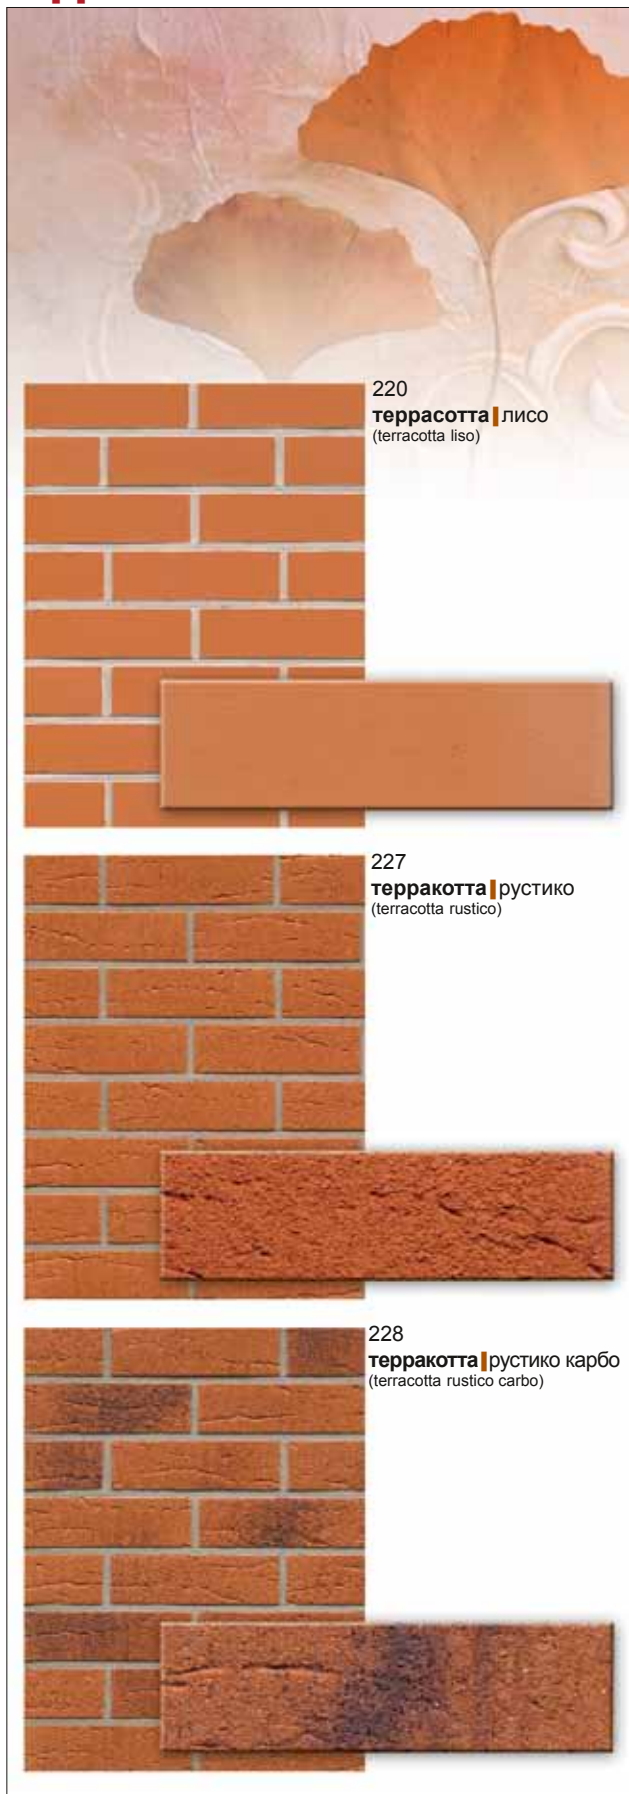

террасотта