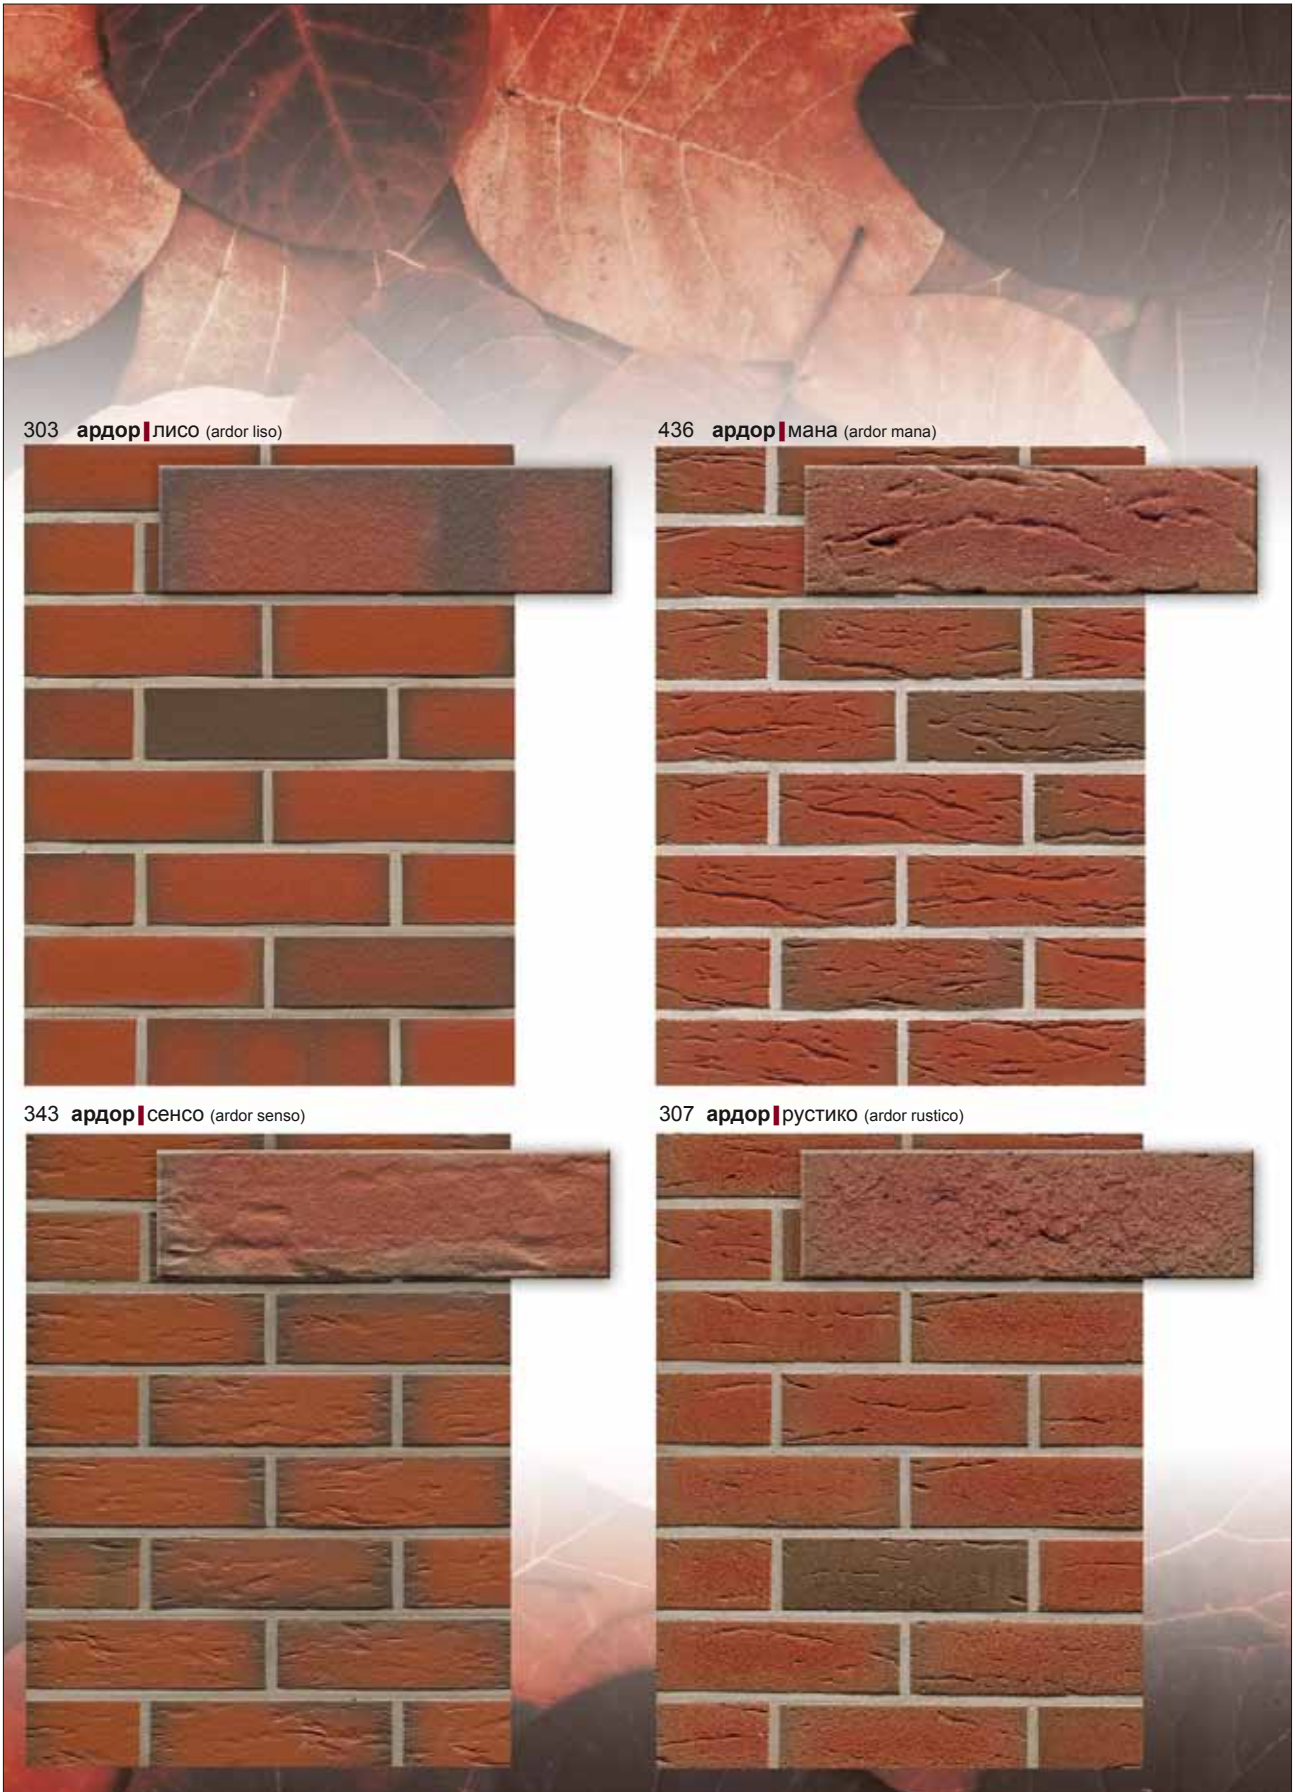

ардор

Клинкерная плитка под кирпич - это натуральный продукт из глины. Абсолютное совпадение цвета на рисунках и оригинальных продуктах, а также на клинкерной и угловой плитке под кирпич, фасонном кирпиче и экономичном облицовочном кирпиче не гарантируется.