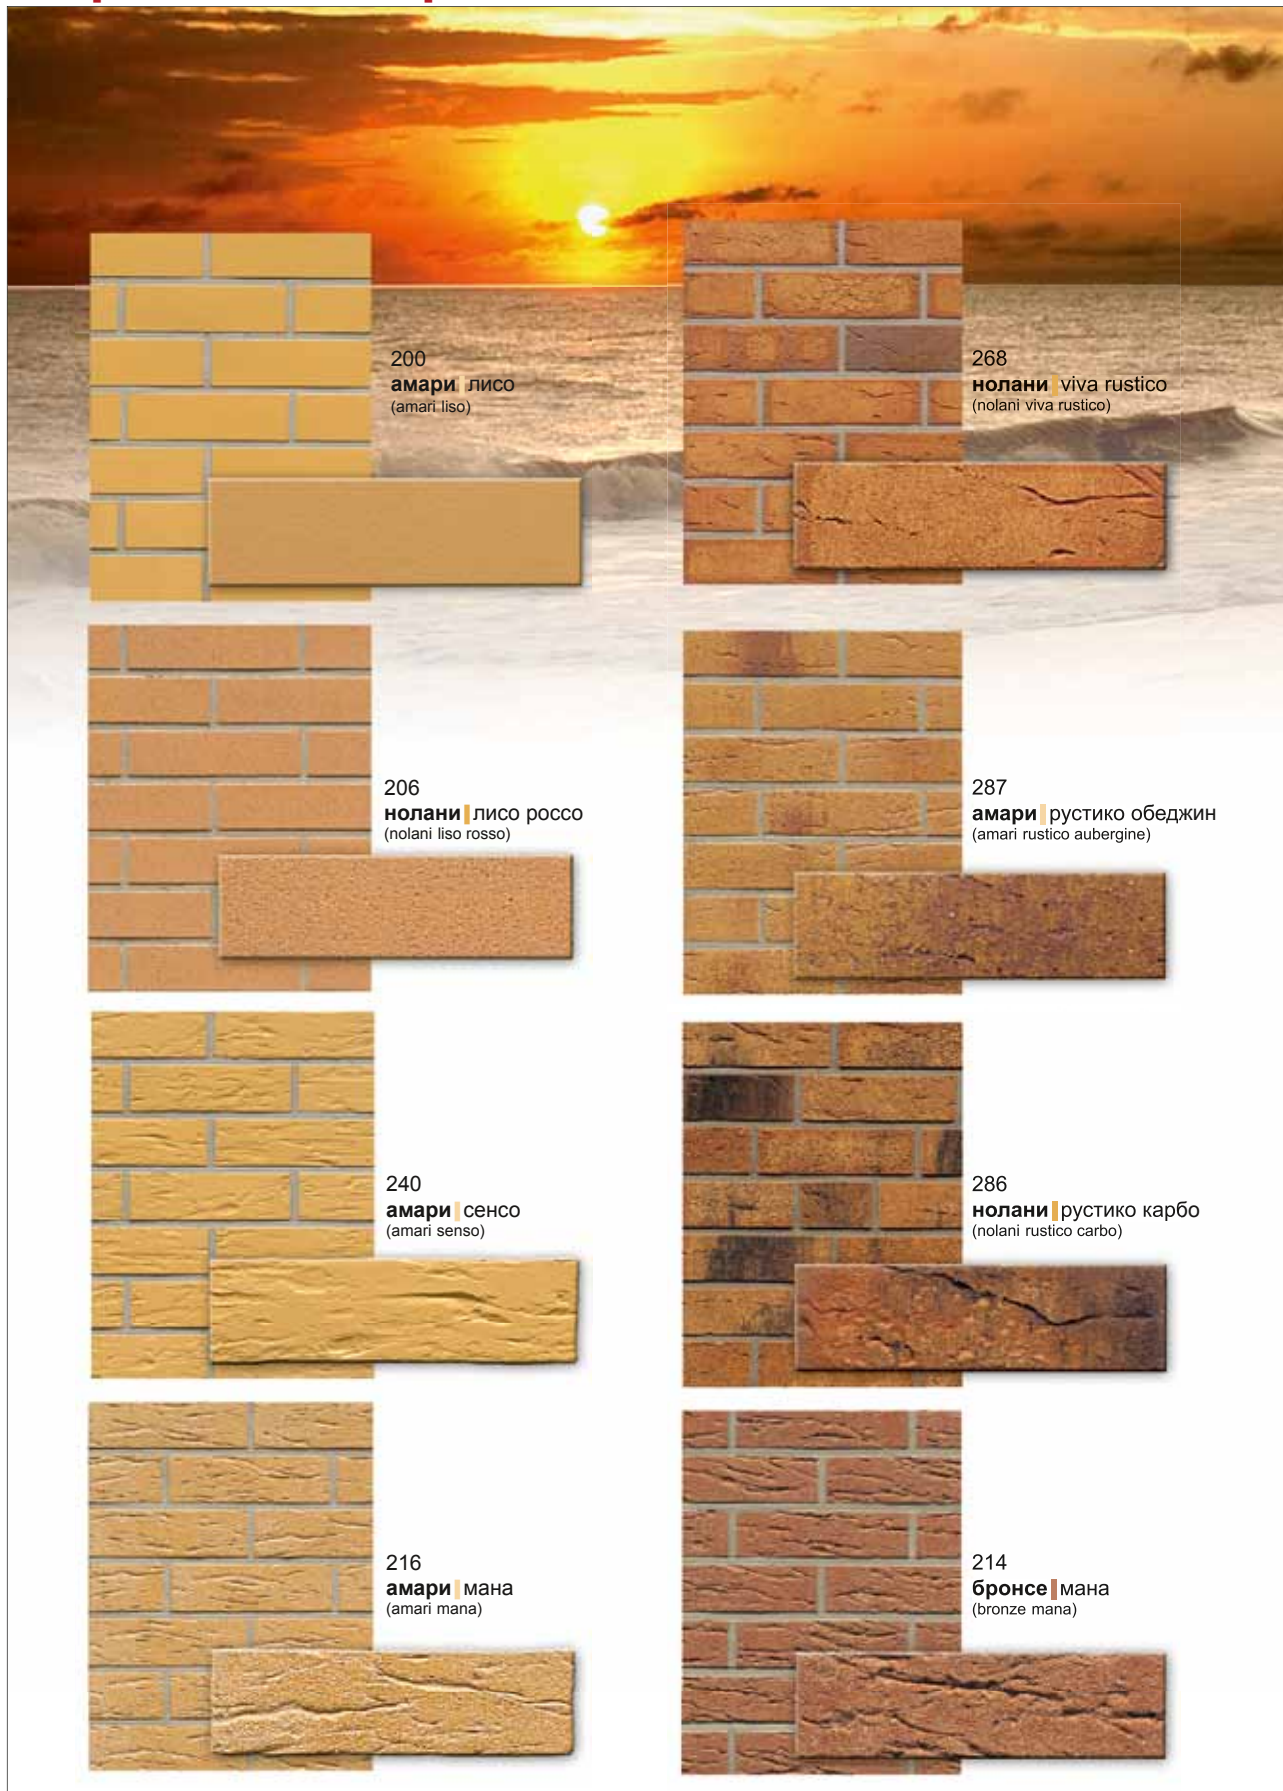

амари + нолани + бронсе