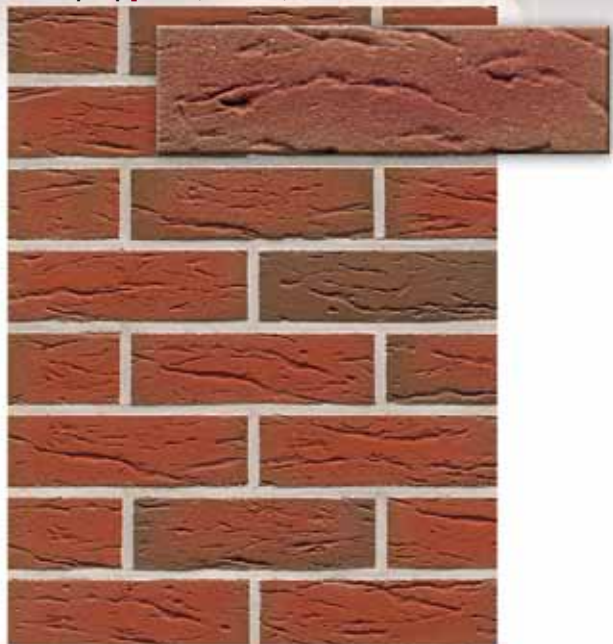

436 ардор | МАНА (ardor mana)

307 ардор | РУСТИКО (ardor rustico)