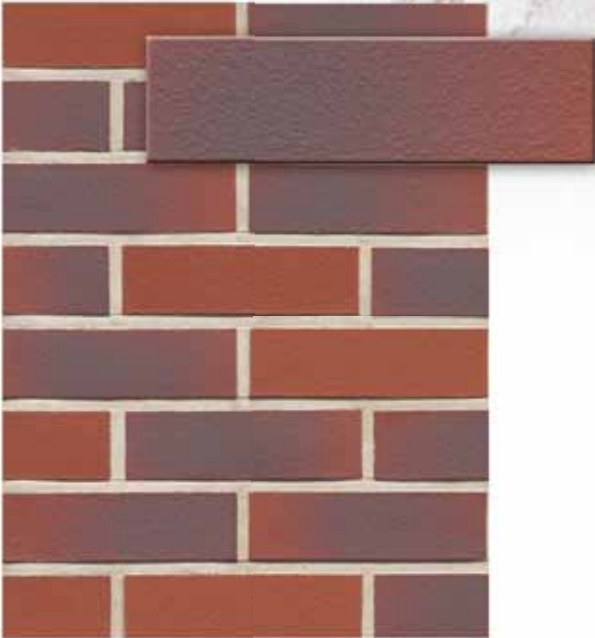

356 galena | carmesi antic

385* galena | cerasi maritim