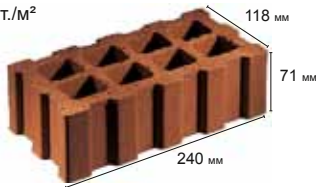

Формат	Размеры, мм	Расход
ДФ	240 x 118 x 52	ок. 34 шт./м ²
РФ	240 x 118 x 62	ок. 34 шт./м ²
НФ	240 x 118 x 71	ок. 34 шт./м ²

специальные формы

щелевой тротуарный кирпич, объем отверстий ок. 43%

Расход ок. 33 шт./м²