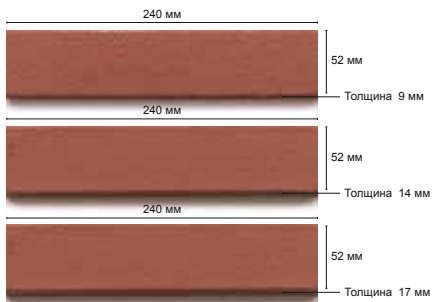

ОБЗОР ФОРМАТОВ КЛИНКЕРНАЯ ПЛИТКА

Форматы для США

Модульный размер (МС)

Расход 74 шт./м²

Закрытый размер (ЦС)

Расход 47 шт./м²

Нормальный размер (НС)

Расход 50 шт./м²

Джамбо норман (ЭН)

Расход 40 шт./м²

Стандартный размер (УС)

Расход 33 шт./м²

Угловая плитка под кирпич

Ложок в соответствии с форматом
Головка при
- MS и CS по 92 мм
- NS, JN и US по 93 мм

Указанное количество штук на м² рассчитано на ширину шва 10-12 мм согласно стандарту DIN 18 515-1 для проектирования и исполнения.

При меньшей ширине шва на квадратный метр потребуется большее количество штук.