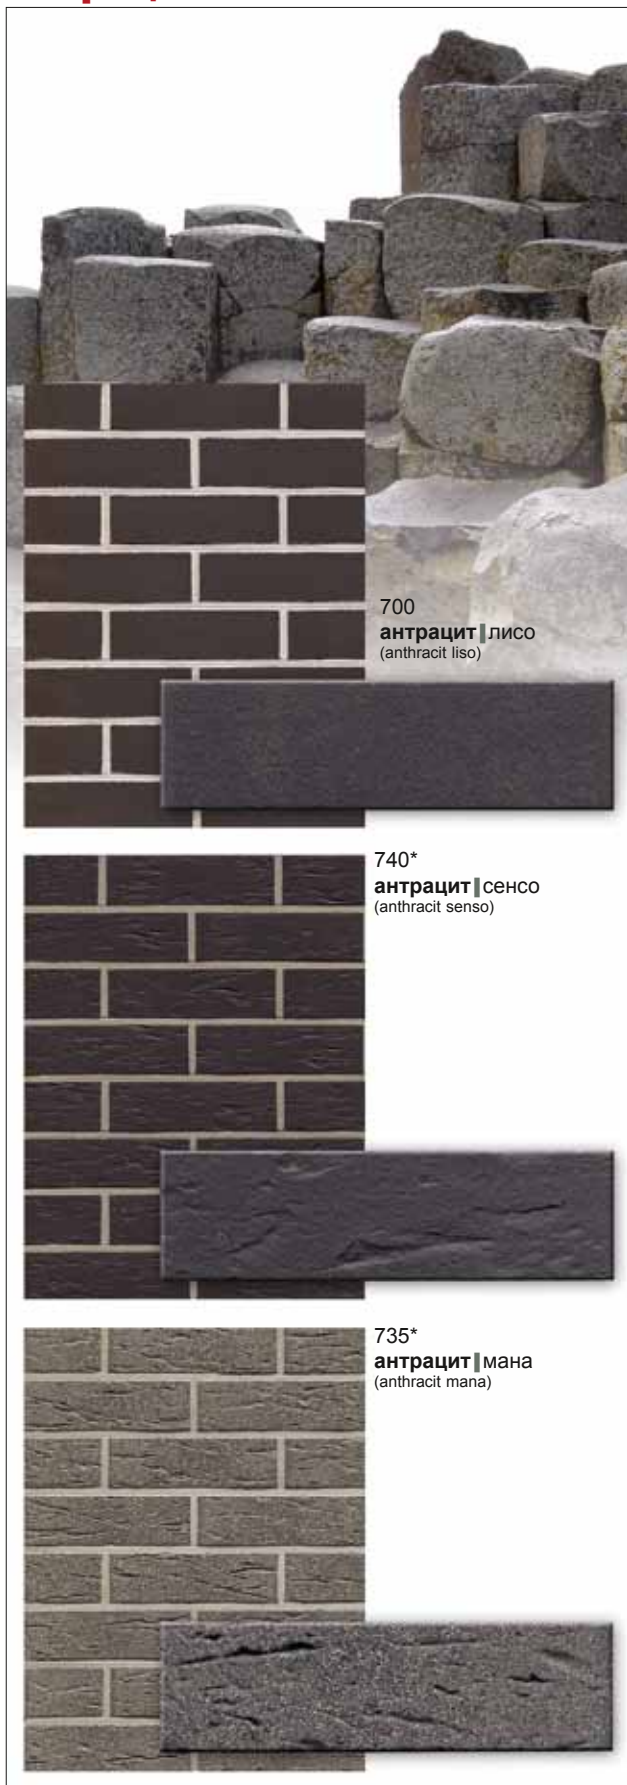

терра

гео

* Указанные сорта по запросу

антрацит

700
антрацит | лисо
(anthracit liso)

740*
антрацит | сенсо
(anthracit senso)

735*
антрацит | мана
(anthracit mana)

глазо