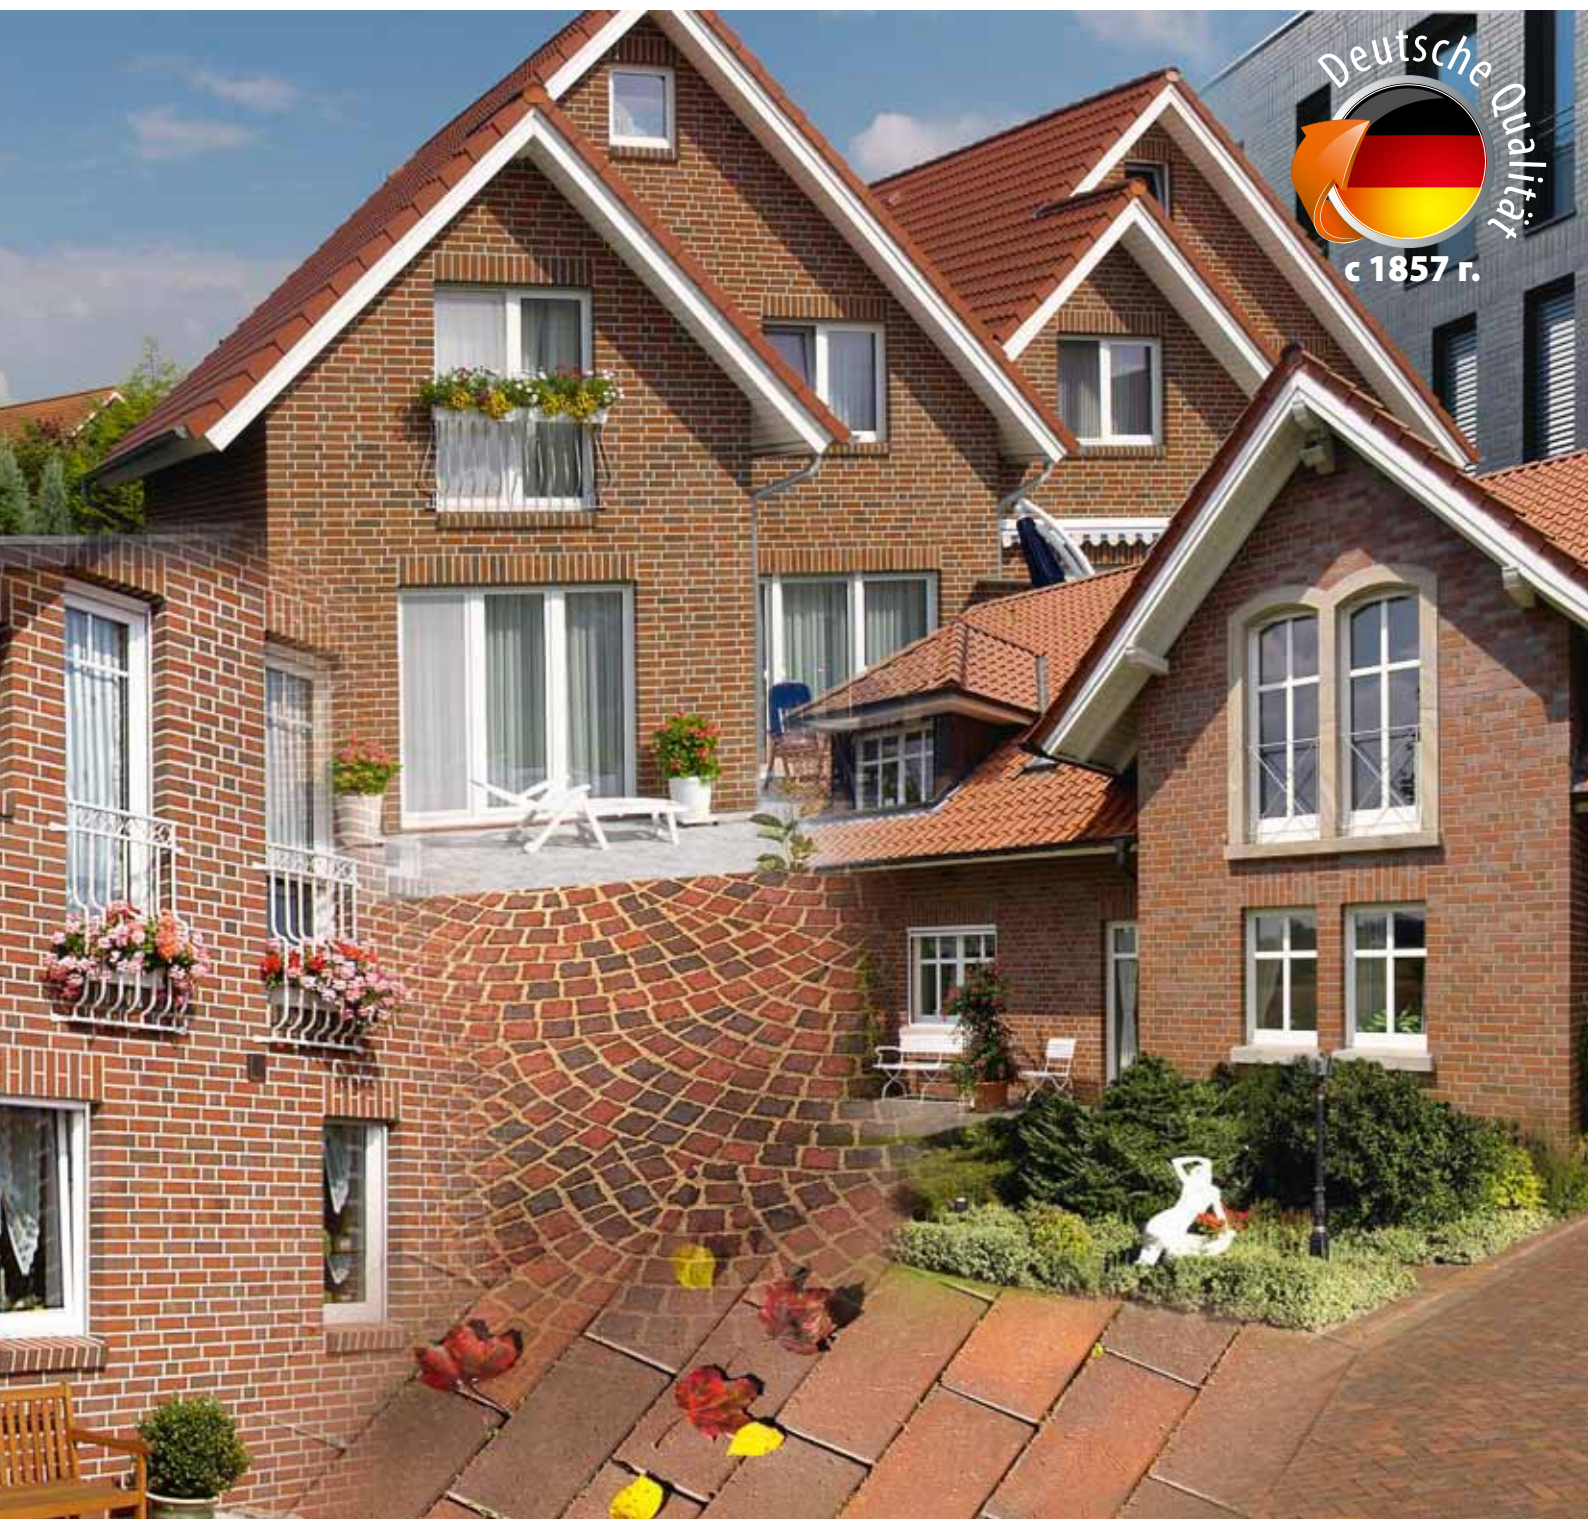

**Клинкерный кирпич
Feldhaus Klinker**

**Клинкерная плитка
Feldhaus Klinker**

**Тротуарная плитка
Feldhaus Klinker**

ТРАДИЦИЯ, КОТОРАЯ ОБЕЩАЕТ КАЧЕСТВО

Начиная с 1857 г. имя Feldhaus прежде всего означает одно: качество. Современнейший метод производства, сочетающийся с многолетним опытом и техническими знаниями, гарантирует надежность, постоянство и износостойкость всей нашей продукции. Не важно, для фасадного или мостового клинкера, для клинкерной плитки под кирпич или фасонного кирпича, уже более 150 лет мы используем только избранные сорта глины, которая обжигается при температуре 1.200° С. Так создается уникальный материал – клинкер.

Как результат такого требования к качеству продукции и удовлетворения наших клиентов мы приобрели международное значение. Фирма Feldhaus относится к числу ведущих производителей высококачественных клинкерных изделий, а также является надежным партнером торговых фирм, строителей и архитекторов. Натуральный клинкер от фирмы Feldhaus гарантирует наилучшую защиту от атмосферных воздействий, высокую точность размера и, конечно же, морозоустойчивость. Feldhaus производит облицовочный клинкер и клинкерную плитку под кирпич согласно DIN 105 и DIN EN 771-1, мостовой клинкер согласно DIN EN 1344 и DIN 18 503.