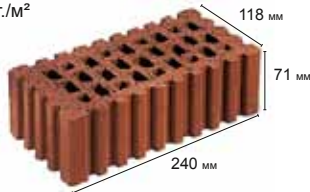

Формат	Размеры, мм	Расход
ДФ	240 x 118 x 52	ок. 34 шт./м ²
РФ	240 x 118 x 62	ок. 34 шт./м ²
НФ	240 x 118 x 71	ок. 34 шт./м ²

специальные формы

щелевой тротуарный кирпич, объем отверстий ок. 43%

Расход ок. 33 шт./м²

Тротуарный кирпич без фаски

по запросу

щелевой тротуарный кирпич, объем отверстий ок. 33%

Расход ок. 33 шт./м²

Шероховатый ложок для высокой укладки

по запросу

Мозаика / брусчатка делимая на 8 частей 60/60/52 мм,