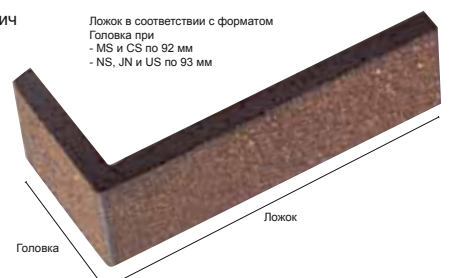

Стандартный размер (УС)

Расход 33 шт./м²

Формат ДФ Расход 64 шт./м²

Угловая плитка под кирпич

Ложок в соответствии с форматом
Головка при
- MS и CS по 92 мм
- NS, JN и US по 93 мм

Указанное количество штук на м² рассчитано на ширину шва 10-12 мм согласно стандарту DIN 18 515-1 для проектирования и исполнения.